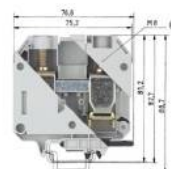

Beskrivelse

Gjennomføring DIN-skinne rekkeklemme med skruetilkopling for montering på TS 35 og TS 32, nominelt tverrsnitt 70 mm², bredde 24 mm, farge grå

Teknisk beskrivelse

SELOS Screw connection with rising cage clamp 0.5 to 150 mm² Standard DIN rail terminal blocks Duo DIN rail terminal blocks Multi-tier blocks Initiator/actuator blocks Measuring/disconnect blocks Fuse blocks Function blocks DIN rail terminal blocks with

ETIM-egenskaper

Tilkoblingsbart ledertverrsnitt fintrådet	10 - 70
Tilkoblingsbart ledertverrsnitt flertrådet	16 - 95
Merkestrøm In	192
Merkespenning	800
Tilkoblingstype 1	Skrukobling
Tilkoblingstype 2	Skrukobling
Antall etasjer	1
Antall klemmeposisjoner per nivå	2
Monteringsmetode	DIN-/G-skinne TH35/G32
Materiale i isolasjonskropp	Termoplast
Driftstemperaturområde	-40 - 55
Isolasjonmaterialets flammehemvend	V0
Ekspljosjonssikker utførelse Ex e	Ja
Terminalplate nødvendig	Nei
Farge	Grå